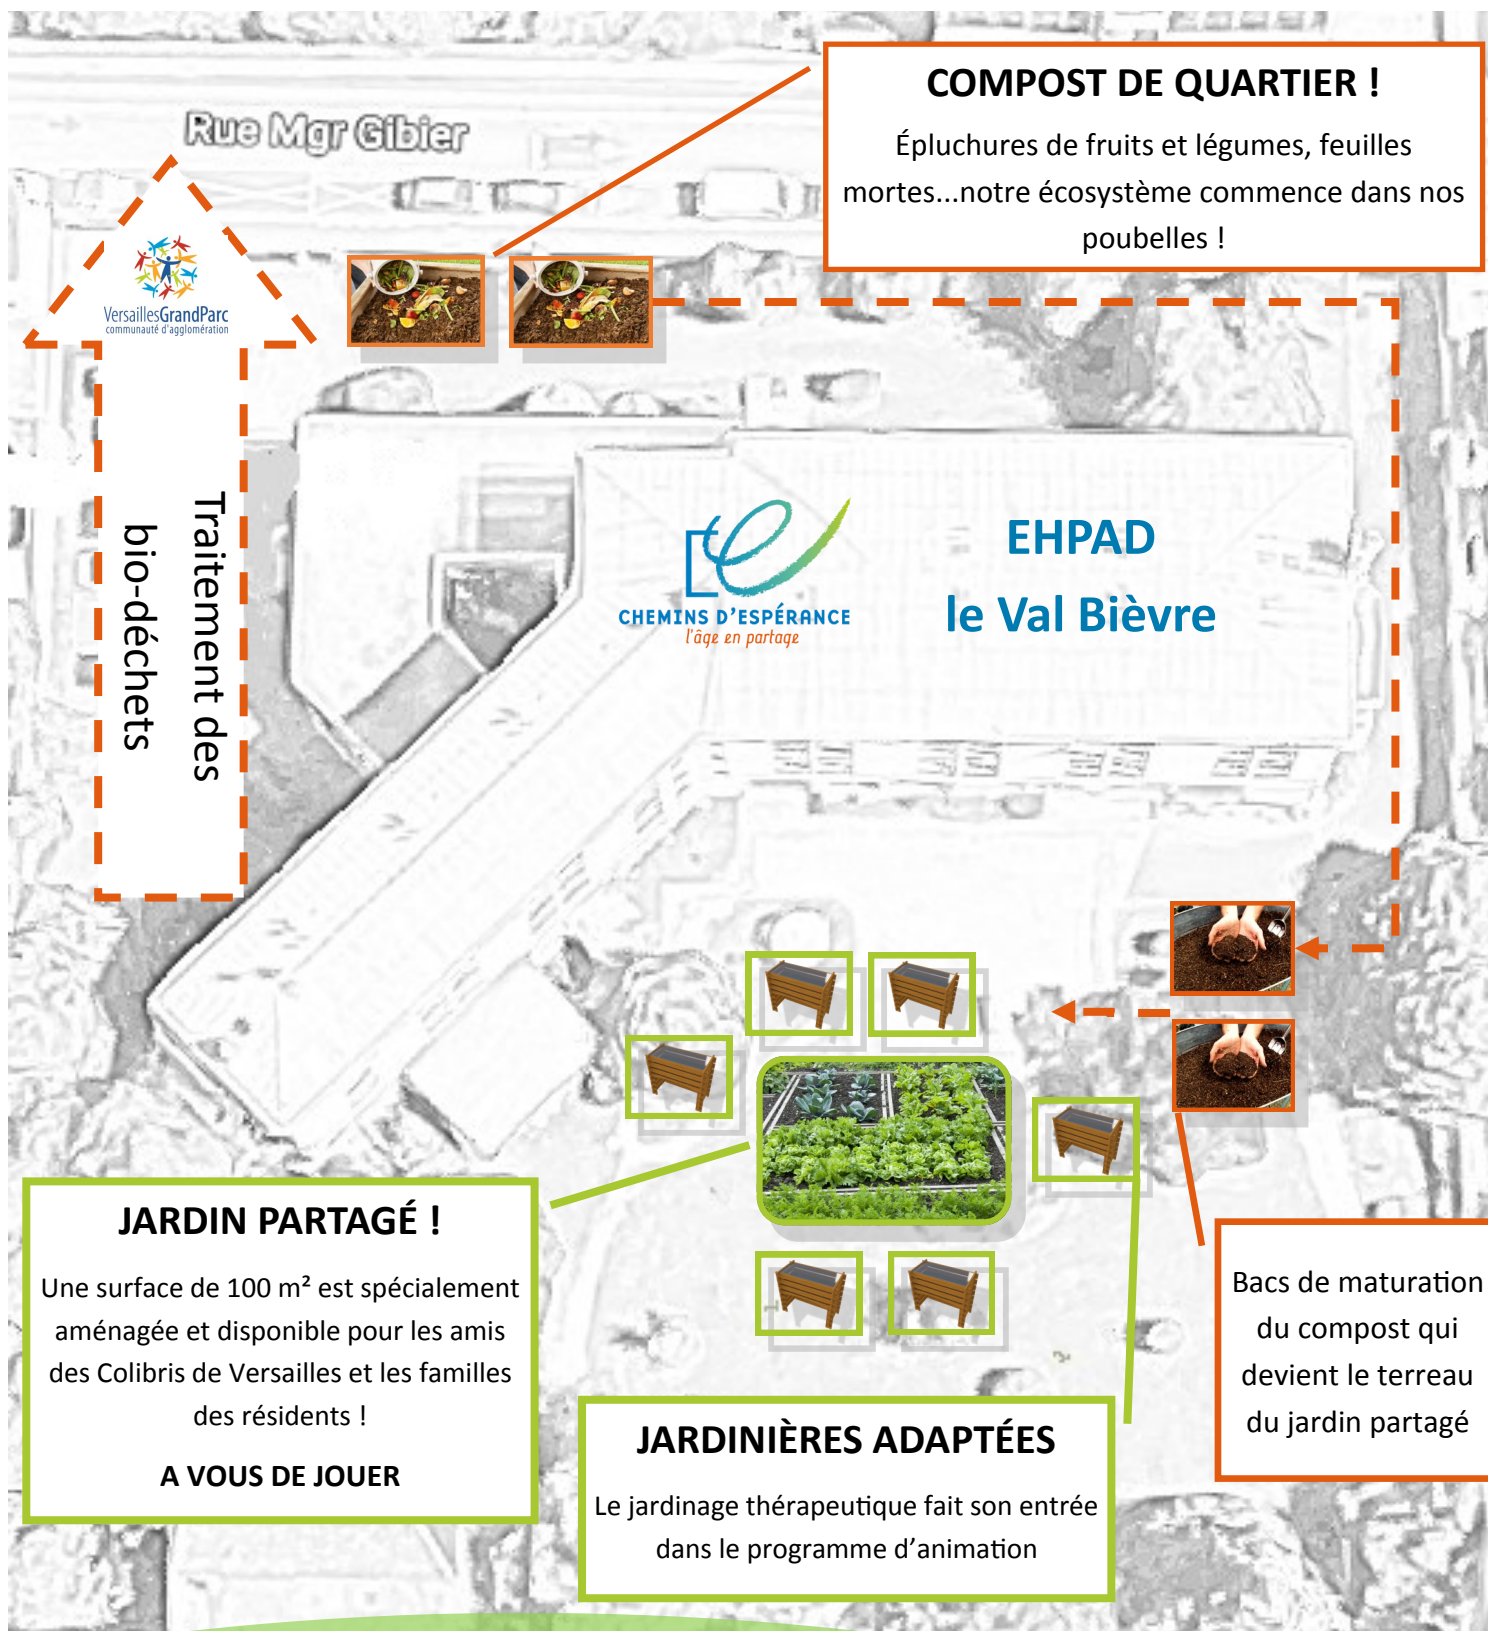

Quatre projets au cœur d'un programme éco-responsable installé autour de

L'EHPAD LE VAL BIÈVRE !

En partenariat avec les Colibris de Versailles

COMPOST DE QUARTIER

DEUX composteurs installés à l'entrée de l'EHPAD

TRAITEMENT DES BIO-DÉCHETS

Objectif 0 ordure alimentaire !

En complément du compost de quartier, les déchets alimentaires (résidus de produits préparés) seront collectés dans le cadre d'un programme initié par Versailles Grand Parc.

... DES VERS AU VERT ...

« Rien ne se perd, rien ne se crée, tout se transforme »

COMPOST DE QUARTIER !

Épluchures de fruits et légumes, feuilles mortes...notre écosystème commence dans nos poubelles !

Traitement des
bio-déchets

CHEMINS D'ESPÉANCE
l'âge en partage

EHPAD
le Val Bièvre

JARDIN PARTAGÉ !

Une surface de 100 m² est spécialement aménagée et disponible pour les amis des Colibris de Versailles et les familles des résidents !